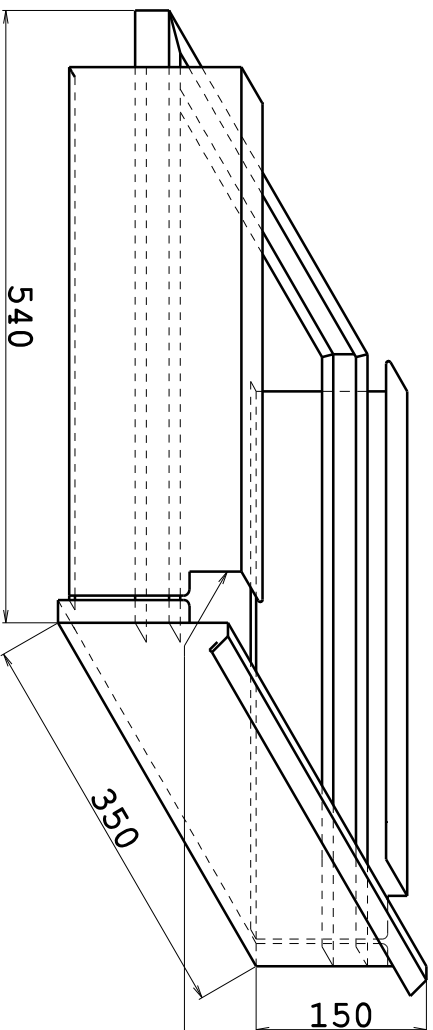

## Montagevejledning skufferamme 1/1 GN standard

43 mm fra denne kant af skufferamme  
til forkant af sargrør